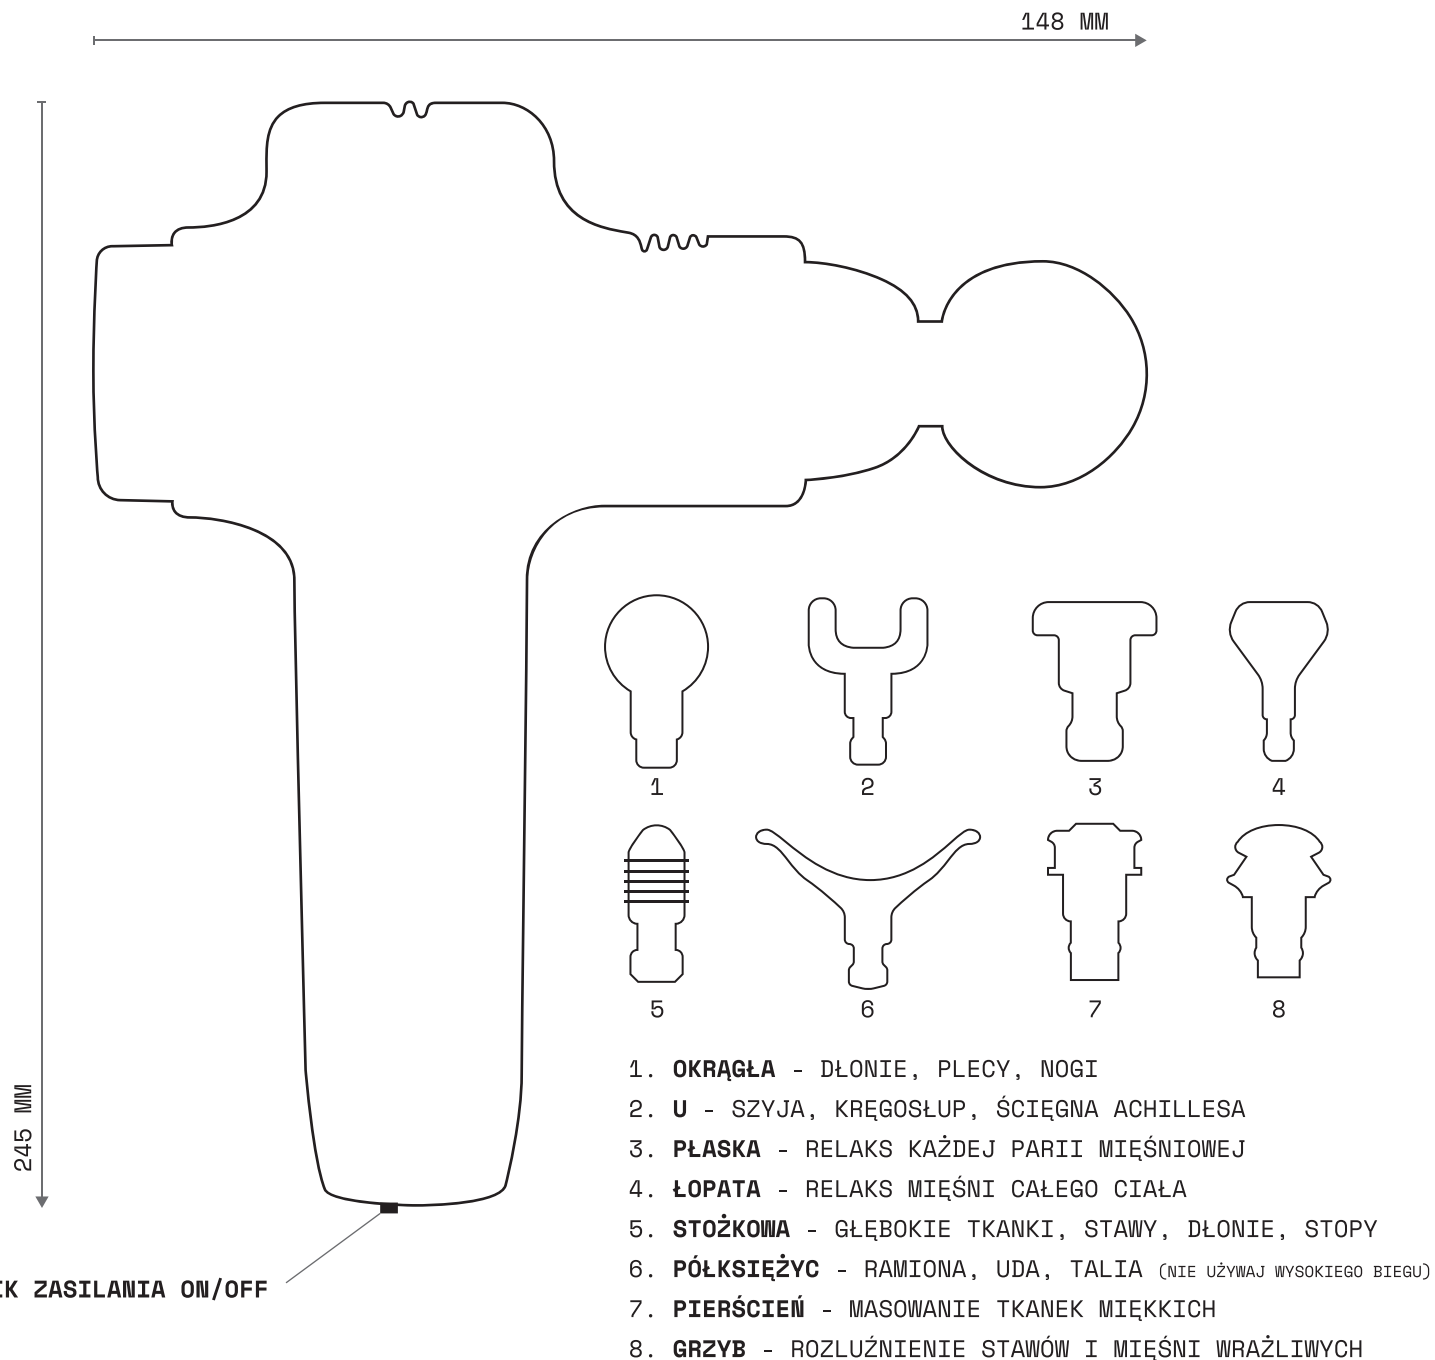

ZAWARTOŚĆ ZESTAWU:

1. WALIZKA AMORTYZUJĄCA WSTRZĄSY
2. URZĄDZENIE DO MASAŻU
3. NASADKI MASUJĄCE
4. ZASILACZ

evolve izra evolve izra evolve izra evolve izra evolve izra